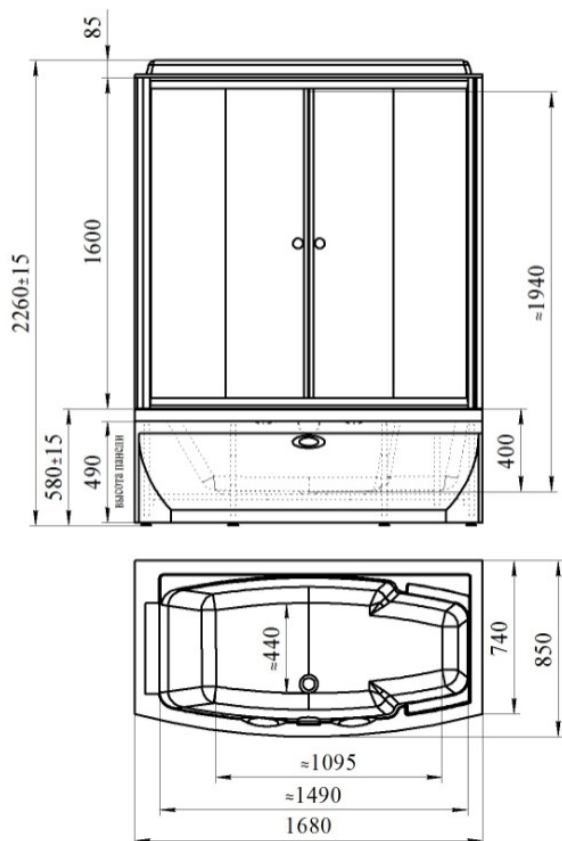

Заявка из конфигуратора с сайта radomir.ru от 10.27.22 [http://radomir.ru]

Элис стёкла прозрачные

Душевой бокс
1680×850×2260 мм

Выбрано	Элис стёкла прозрачные Душевой бокс 1680×850×2260 мм
Расположение	левая
Душевой бокс, стёкла прозрачные	
чаша ванны, рама-подставка, слив-перелив полуавтоматический, фронтальная панель, торцевая панель, боковая стенка, задняя стенка, крыша, стеклянные шторы (прозрачные), вертикальный душ «Тропический дождь», смеситель, излив, сиденье, 2 стеклянные полочки, ручной душ	178 486 р.
Итого:	178 486 р.

Товар расположен по адресу: <https://radomir.ru:443/products/dushevye-boksy/dushevoy-boks-elis/>

Габаритный чертёж

Подключение