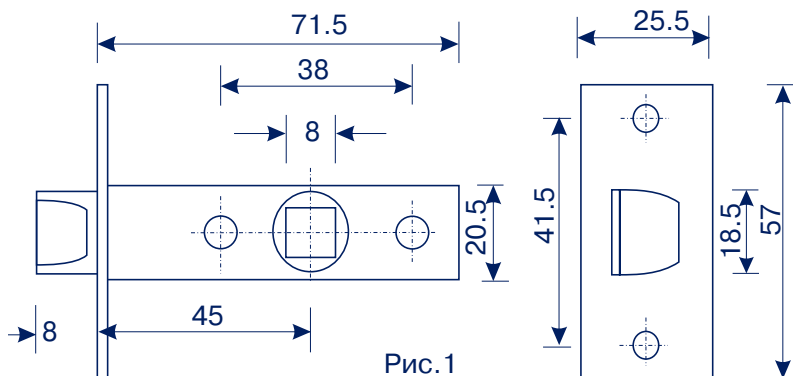

### Назначение и общие характеристики

Защелка врезная модели 5400-Р предназначена для закрывания левых и правых дверей, открывающихся как внутрь, так и наружу.

Защелка предназначена для установки вместе с ручками на раздельном основании с квадратом сечением 8 мм (в комплект не входят).