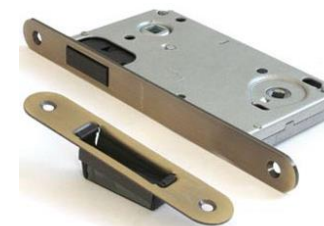

ЗАЩЁЛКА ВРЕЗНАЯ МАГНИТНАЯ АРЕКС

5300-M-WC-XX

AN
Антик

НОВИНКА

BN
Черный никель

НОВИНКА

GRF
Графит

НОВИНКА

AB
Бронза

код товара	наименование	цвет
25329	Защёлка врезная магнитная Арекс 5300-M-WC-AN	AN
25330	Защёлка врезная магнитная Арекс 5300-M-WC-BN	BN
25331	Защёлка врезная магнитная Арекс 5300-M-WC-GRF	GRF
15735	Защёлка врезная магнитная Арекс 5300-M-WC-AB	AB
16339	Защёлка врезная магнитная Арекс 5300-M-WC-AC	AC
15734	Защёлка врезная магнитная Арекс 5300-M-WC-CR	CR

AC
Медь

CR
Хром