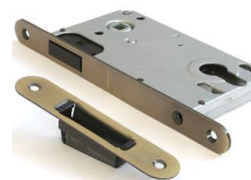

AB
Бронза

AC
Медь