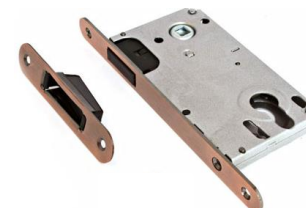

ЗАМОК ВРЕЗНОЙ МАГНИТНЫЙ АРЕКС

5300-M-XX

AN
Антик

НОВИНКА

BN
Черный никель

НОВИНКА

GRF
Графит

НОВИНКА

AB
Бронза

AC
Медь

CR
Хром

G
Золото

GM
Матовое
золото

NIS
Никель

код товара	наименование	цвет
25323	Замок врезной магнитный Арес 5300-M-AN	AN
25324	Замок врезной магнитный Арес 5300-M-BN	BN
25325	Замок врезной магнитный Арес 5300-M-GRF	GRF
15739	Замок врезной магнитный Арес 5300-M-AB	AB
16338	Замок врезной магнитный Арес 5300-M-AC	AC
15738	Замок врезной магнитный Арес 5300-M-CR	CR
15736	Замок врезной магнитный Арес 5300-M-G	G
16932	Замок врезной магнитный Арес 5300-M-GM	GM
16933	Замок врезной магнитный Арес 5300-M-NIS	NIS