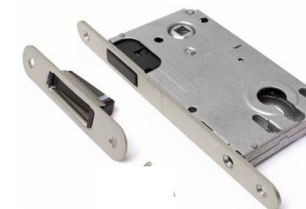

код товара	наименование	цвет
25323	Замок врезной магнитный Арес 5300-M-AN	AN
25324	Замок врезной магнитный Арес 5300-M-BN	BN
25325	Замок врезной магнитный Арес 5300-M-GRF	GRF
15739	Замок врезной магнитный Арес 5300-M-AB	AB
16338	Замок врезной магнитный Арес 5300-M-AC	AC
15738	Замок врезной магнитный Арес 5300-M-CR	CR
15736	Замок врезной магнитный Арес 5300-M-G	G
16932	Замок врезной магнитный Арес 5300-M-GM	GM
16933	Замок врезной магнитный Арес 5300-M-NIS	NIS