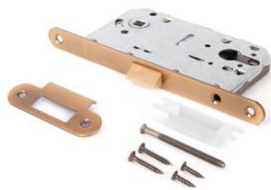

ЗАМОК ВРЕЗНОЙ АРЕКС

5300-P

AN
Антик

НОВИНКА