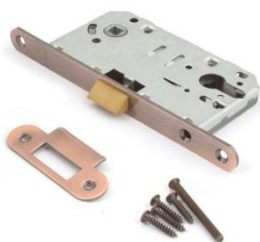

МАРКЕТИНГОВАЯ ПОДДЕРЖКА

Коммуникационный пакет состоит из:

ВИЗУАЛИЗАЦИЯ
ПРОДУКТА