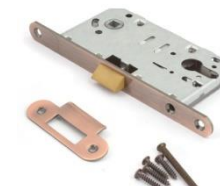

ЗАМОК ВРЕЗНОЙ АРЕКС

5300-P

AN
Антик

НОВИНКА

BN
Черный никель

НОВИНКА

GRF
Графит

НОВИНКА

код товара	наименование	цвет
25326	Замок врезной Арес 5300-P-AN	AN
25327	Замок врезной Арес 5300-P-BN	BN
25328	Замок врезной Арес 5300-P-GRF	GRF
18126	Замок врезной Арес 5300-P-AB	AB
18127	Замок врезной Арес 5300-P-AC	AC
18128	Замок врезной Арес 5300-P-CR	CR
18129	Замок врезной Арес 5300-P-G	G
18130	Замок врезной Арес 5300-P-GM	GM
18131	Замок врезной Арес 5300-P-NIS	NIS

AB
Бронза

AC
Медь

CR
Хром

G
Золото

GM
Матовое
золото

NIS
Никель