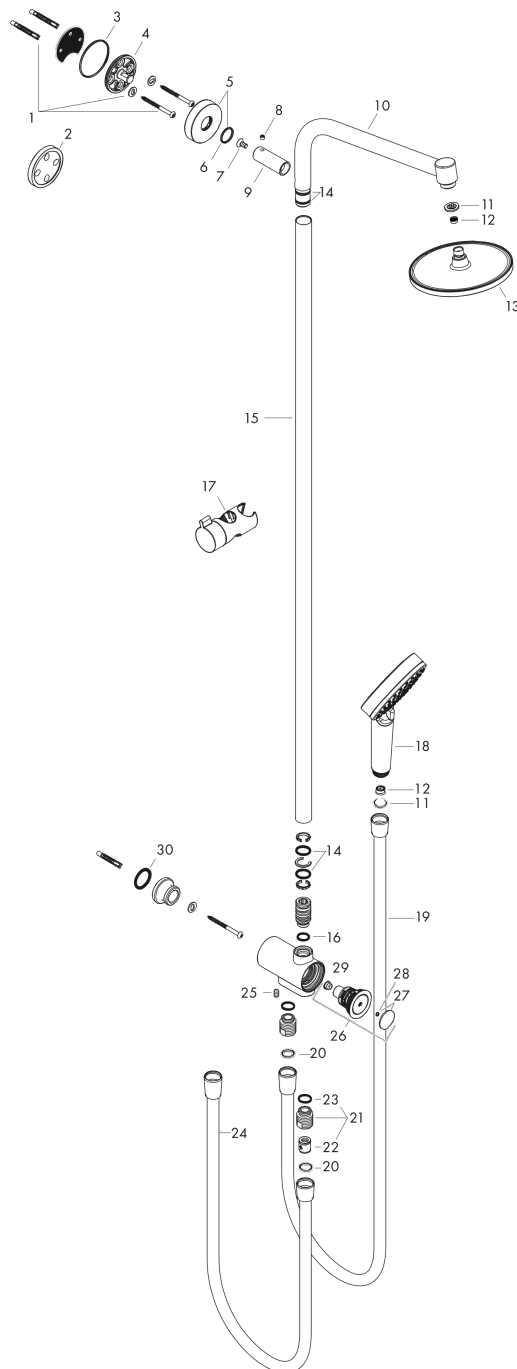

Покомпонентное изображение

Год выпуска: >04/16

Crometta S

Showerpipe 240 1jet EcoSmart 9 л/мин Reno

Поверхности : **хром** Артикульный номер: **27270000**

Перечень запасных частей

Год выпуска: >04/16

Позиция	Описание	Артикульный номер	PC	PU
1	mounting set	96179000	-	1
2	tile-matching-disk	95239000	-	1
3	O-Ring 50x2	98187000	-	1
4	wall flange	95688000	-	1
5	escutcheon Ø 60 mm	95692000	-	1
6	O-ring 20x2	98165000	-	1
7	screw	92137000	-	1
8	hollow set screw M6x5	98447000	-	1
9	sleeve	92166000	-	1
10	shower arm	93072000	-	1
11	filter packing	94246000	-	1
12	flow limiter (9 l/min)	95659000	-	1
13	head shower	26724000	-	1
14	O-ring 15x2,5	98131000	-	1
15	pipe 1000 mm	96743000	-	1
16	O-ring 12x2,25	98382000	-	1
17	support, assy	92366000	-	1
18	handshower	26332400	-	1
19	shower hose Isiflex'B 1,60 m	28276000	-	1
20	seal	98058000	-	1
21	Hose Connection	96044000	-	1
22	set of non return valves DW 15	97350000	-	1
23	O-ring 14x2	98129000	-	1
24	shower hose	28278000	-	1
25	hollow set screw M6x10 DIN 914	96526000	-	1
26	selector assy	98343000	-	1
27	cover	98344000	-	1
28	O-ring 3x1	98384000	-	1
29	filter	97735000	-	1
30	O-ring 22x3,5	92519000	-	1