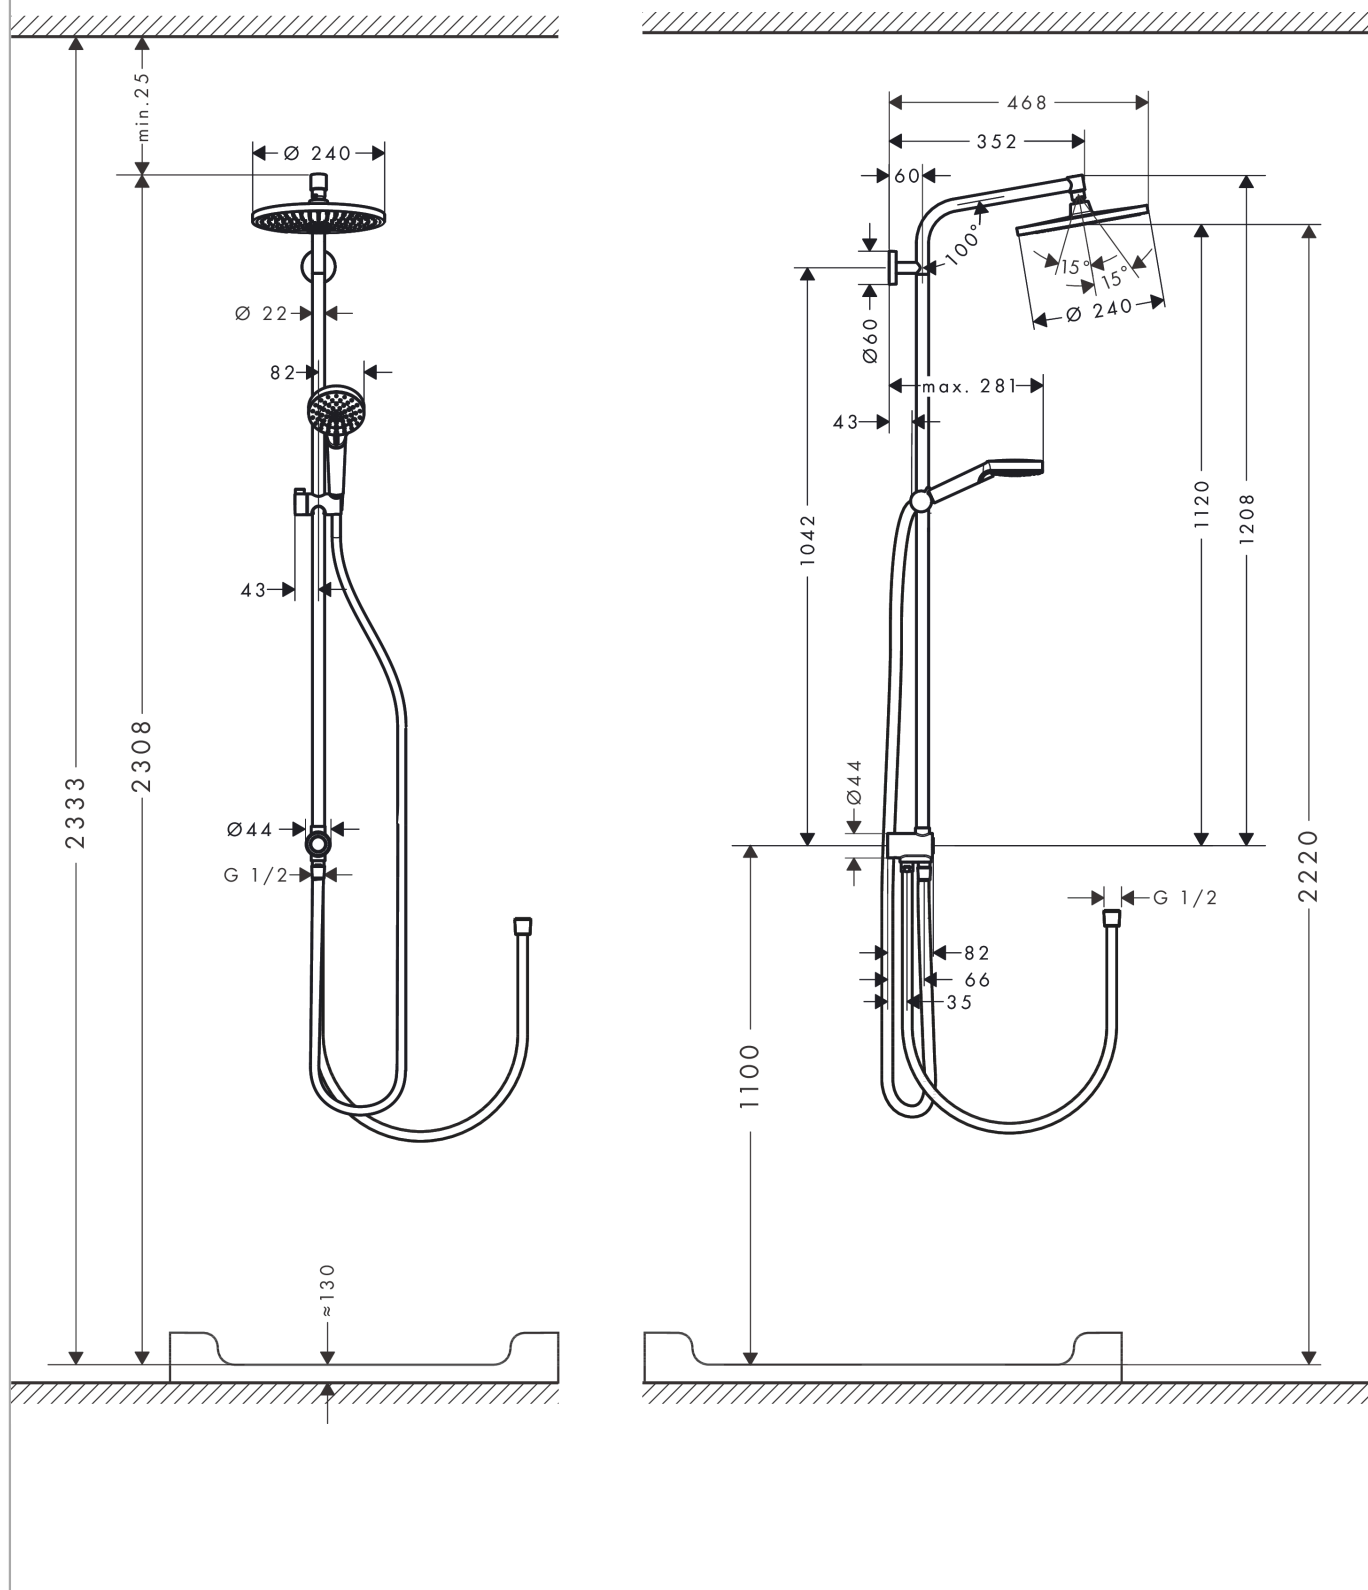

Crometta S

Showerpipe 240 1jet EcoSmart 9 л/мин Reno

Поверхности : **хром**   Артикульный номер: **27270000**

Пример монтажа