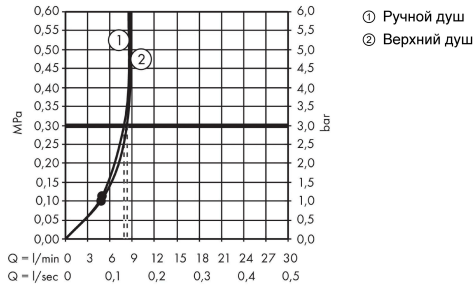

Crometta S

Showerpipe 240 1jet EcoSmart 9 л/мин Reno

Поверхности : **хром** Артикульный номер: **27270000**

Описание

Характеристики

- состоит из: верхний душ, ручной душ, душевая штанга, ползунок, шланг для душа
- верхний душ Crometta S 240
- размер диска верхнего душа: 240 мм
- типы струй верхнего душа: Rain
- полностью хромированный душевой диск
- шарнирное соединение: регулируемый угол верхнего душа
- длина держателя для душа: 350 мм
- угол наклона может изменяться до 45°
- тип струи ручной душ: Rain, IntenseRain
- регулируемое по высоте крепление ручного душа
- максимальный расход воды при 3 бар: 9 л/мин
- расход воды для струи Rain (при 3 бар): 9 л/мин
- вид монтажа: внешний монтаж
- подсоединение к водопроводу: душевой шланг Isiflex 0,8 м
- соединительная резьба G 1/2
- диаметр штанги: 22 мм
- подъемная труба может быть укорочена по высоте

Технология

Продукт

Чертеж

Crometta S

Showerpipe 240 1jet EcoSmart 9 л/мин Reno

Поверхности : **хром** Артикульный номер: **27270000**

График расхода воды

Расход измерен практически с помощью соответствующей арматуры (термостат/смеситель/скрытый клапан).