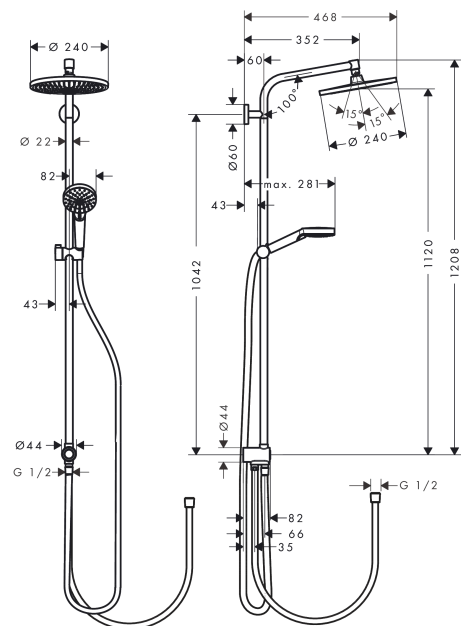

Crometta S

Showerpipe 240 1jet EcoSmart 9 л/мин Reno

Поверхности : **хром**   Артикульный номер: **27270000**

Описание

Характеристики

- состоит из: верхний душ, ручной душ, душевая штанга, ползунок, шланг для душа
- верхний душ Crometta S 240
- размер диска верхнего душа: 240 мм
- типы струй верхнего душа: Rain
- полностью хромированный душевой диск
- шарнирное соединение: регулируемый угол верхнего душа
- длина держателя для душа: 350 мм
- угол наклона может изменяться до 45°
- тип струи ручной душ: Rain, IntenseRain
- регулируемое по высоте крепление ручного душа
- максимальный расход воды при 3 бар: 9 л/мин
- расход воды для струи Rain (при 3 бар): 9 л/мин
- вид монтажа: внешний монтаж
- подсоединение к водопроводу: душевой шланг Isiflex 0,8 м
- соединительная резьба G 1/2
- диаметр штанги: 22 мм
- подъемная труба может быть укорочена по высоте

Технология

Продукт

Чертеж