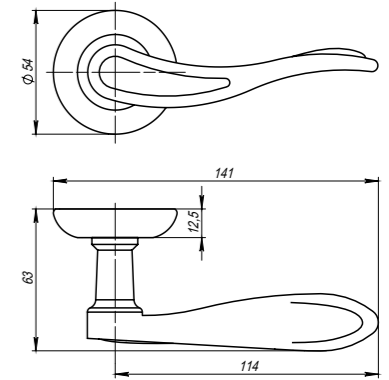

Octan LD64-1SN/CP-3
Матовый никель/хром