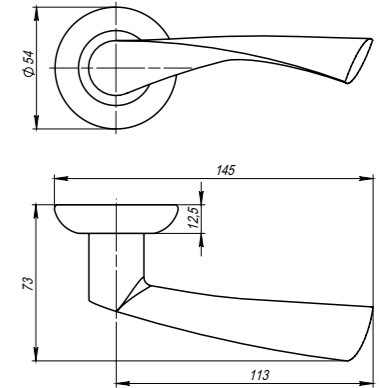

Corona LD23-1CP-8
Хром