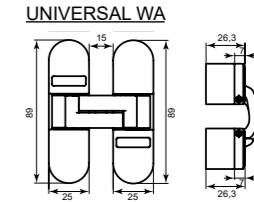

Тип петли	Предельная нагрузка на ДВЕ петли (кг)	Предельная нагрузка на ТРИ петли (кг)
UNIVERSAL WA	35	40

Габариты дверного полотна: 2000x800x40 мм

Комплектация:

петля скрытой установки	2 шт.
лицевые накладки	8 шт.
инструкция	1 шт.

Материал:

корпус	цинковый сплав
задняя часть	полиамид
лицевые накладки	ABS-пластик

Гарантия 1 год