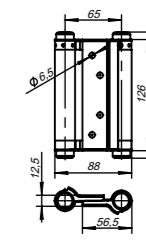

DAS SS 201-5"