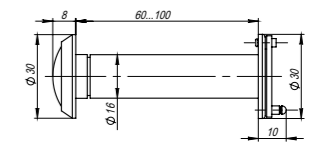

DVG

стеклянная оптика

- DVG1 CP-8
  DVG2 CP-8
  DVG3 CP-8
  Хром
- DVG1 SN-3
  DVG2 SN-3
  DVG3 SN-3
  Матовый никель
- DVG1 AB-7
  DVG2 AB-7
  DVG3 AB-7
  Бронза
- DVG1 SG-1
  DVG2 SG-1
  DVG3 SG-1
  Матовое золото
- DVG1 GP-2
  DVG2 GP-2
  DVG3 GP-2
  Золото

- DVG5 SQ CP-8
  DVG6 SQ CP-8
  Хром
- DVG5 SQ SC-14
  DVG6 SQ SC-14
  Матовый хром

DV

пластиковая оптика

- DV1 CP-8
  DV2 CP-8
  Хром
- DV1 SN-3
  DV2 SN-3
  Матовый никель
- DV1 SG-1
  DV2 SG-1
  Матовое золото
- DV1 GP-2
  DV2 GP-2
  Золото

DVG3

Комплектация:	
дверной глазок	1 шт.
декоративная шторка	1 шт.

Материал	латунь

Гарантия	5 лет