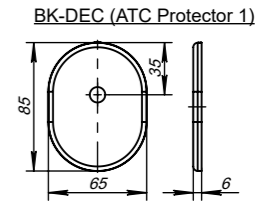

PS/VC-DEC
(ATC Protector 1)
Декоративная наклейка
на сувальдный замок
со шторкой