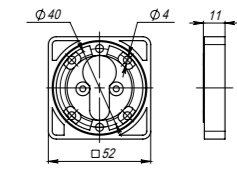

Комплектация:	
накладка	2 шт.
шестигранный ключ (2 мм)	1 шт.
стяжка в сборе (M4x50...70 мм)	2 шт.
саморезы (3x18 мм)	8 шт.
Материал	ZAMAK
Гарантия	5 лет