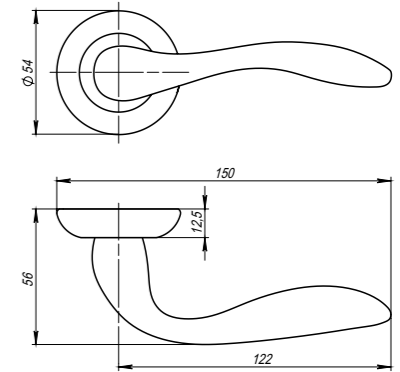

# Selena

Selena LD19-1AB/GP-7  
Бронза/золото

Selena LD19-1SN/CP-3  
Матовый никель/хром

Selena LD19-1AB/GP-7  
Бронза/золото

<b>Комплектация:</b>	
ручки	1 пара
декоративное кольцо	2 шт.
стопорный винт	2 шт.
саморезы (3x18 мм)	6 шт.
квадрат (8x105 мм)	1 шт.
стяжка в сборе (M4x40...70 мм)	2 шт.
паспорт	1 шт.
<b>Материал</b>	ZAMAK
<b>Гарантия</b>	5 лет