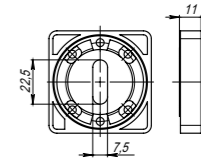

Комплектация:	
накладка	2 шт.
шестигранный ключ (2 мм)	1 шт.
стяжка в сборе (M4x50...70 мм)	2 шт.
саморезы (3x18 мм)	8 шт.
Материал	ZAMAK
Гарантия	5 лет