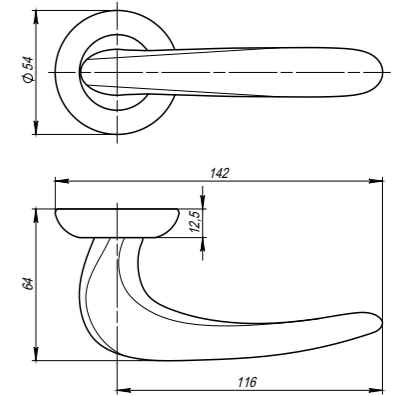

Pava LD42-1CP-8
Хром