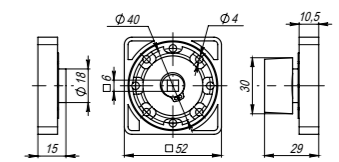

Комплектация:	
поворотная ручка	1 шт.
ответная часть	1 шт.
квадрат (6x80 мм)	1 шт.
шестигранный ключ (2 мм)	1 шт.
стяжка в сборе (M4x50...70 мм)	2 шт.
саморезы (3x18 мм)	8 шт.
Материал	ZAMAK
Гарантия	5 лет