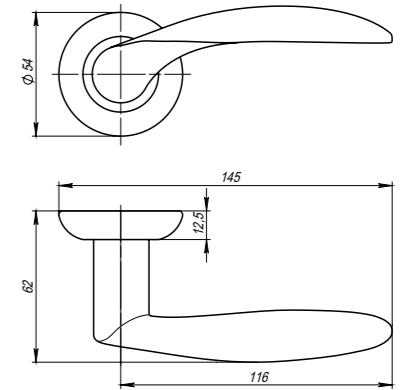

# Diona

Diona LD20-1SN/CP-3  
Матовый никель/хром

Diona LD20-1CP-8  
Хром

Diona LD20-1SN/CP-3  
Матовый никель/хром

Diona LD20-1AB/GP-7  
Бронза/золото

<b>Комплектация:</b>	
ручки	1 пара
декоративное кольцо	2 шт.
стопорный винт	2 шт.
саморезы (3x18 мм)	6 шт.
квадрат (8x105 мм)	1 шт.
стяжка в сборе (M4x40...70 мм)	2 шт.
паспорт	1 шт.
<b>Материал</b>	ZAMAK
<b>Гарантия</b>	5 лет