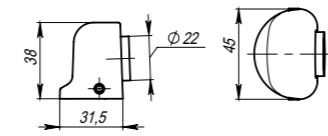

**Комплектация:**

дверной упор	1 шт.
шестигранный ключ (2,5 мм)	1 шт.
саморезы (3,8x25 мм)	3 шт.
дюбель (6x25 мм)	2 шт.

**Материал** цинковый сплав

**Гарантия** 5 лет