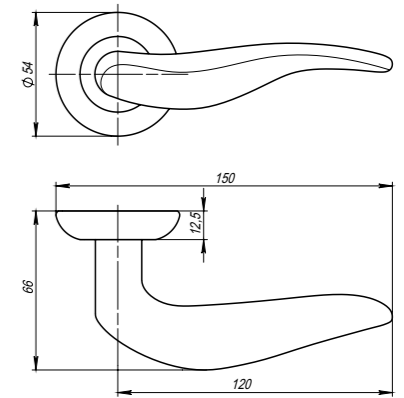

# Lora

Lora LD39-1WAB-11  
Матовая бронза

Lora LD39-1SN/CP-3  
Матовый никель/хром

Lora LD39-1AB/GP-7  
Бронза/золото

<b>Комплектация:</b>	
ручки	1 пара
декоративное кольцо	2 шт.
стопорный винт	2 шт.
саморезы (3x18 мм)	6 шт.
квадрат (8x105 мм)	1 шт.
стяжка в сборе (M4x40...70 мм)	2 шт.
паспорт	1 шт.
<b>Материал</b>	ZAMAK
<b>Гарантия</b>	5 лет