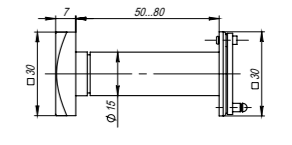

DVG

стеклянная оптика

- DVG1 CP-8
  DVG2 CP-8
  DVG3 CP-8
  Хром
- DVG1 SN-3
  DVG2 SN-3
  DVG3 SN-3
  Матовый никель
- DVG1 AB-7
  DVG2 AB-7
  DVG3 AB-7
  Бронза
- DVG1 SG-1
  DVG2 SG-1
  DVG3 SG-1
  Матовое золото
- DVG1 GP-2
  DVG2 GP-2
  DVG3 GP-2
  Золото

- DVG5 SQ CP-8
  DVG6 SQ CP-8
  Хром
- DVG5 SQ SC-14
  DVG6 SQ SC-14
  Матовый хром

DV

пластиковая оптика

- DV1 CP-8
  DV2 CP-8
  Хром
- DV1 SN-3
  DV2 SN-3
  Матовый никель
- DV1 SG-1
  DV2 SG-1
  Матовое золото
- DV1 GP-2
  DV2 GP-2
  Золото

DVG5

Комплектация:	
дверной глазок	1 шт.
декоративная шторка	1 шт.

Материал	латунь

Гарантия	5 лет