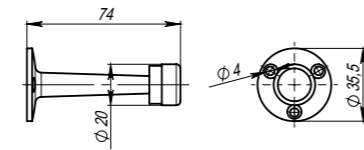

MDS-003 ZA

магнитные

Комплектация:

дверной упор	1 шт.
шестигранный ключ (2,5 мм)	1 шт.
саморезы (3,8x25 мм)	3 шт.
дюбель (6x25 мм)	2 шт.

Материал цинковый сплав

Гарантия 5 лет

DH033 ZA

настенные

DH033 ZA

Комплектация:

дверной упор	1 шт.
саморезы (3,5x19 мм)	3 шт.

Материал цинковый сплав

Гарантия 5 лет

FB

торцевые

Комплектация:

торцевой упор	1 шт.
ответная планка (40x18 мм)	1 шт.
саморезы (2,8x12 мм)	2 шт.

Материал цинковый сплав

Гарантия 5 лет