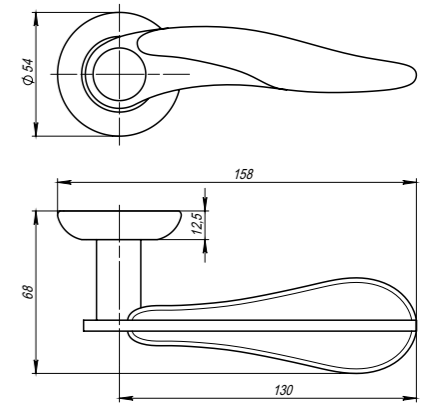

Комплектация:	
ручки	1 пара
декоративное кольцо	2 шт.
стопорный винт	2 шт.
саморезы (3x18 мм)	6 шт.
квадрат (8x105 мм)	1 шт.
стяжка в сборе (M4x40...70 мм)	2 шт.
паспорт	1 шт.
Материал	ZAMAK
Гарантия	5 лет