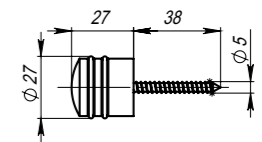

DH062 ZA

Комплектация:	
дверной упор	1 шт.
шпилька (M6/Ø5x50 мм)	1 шт.
дюбель (8x37 мм)	1 шт.

Материал	цинковый сплав

Гарантия	5 лет