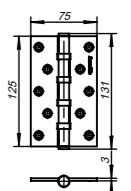

500-C5

Тип петли	Предельная нагрузка на ДВЕ петли (кг)	Предельная нагрузка на ТРИ петли (кг)
500-C4	40	60
500-C5	50	75

Габариты дверного полотна: 2000x1000x40 мм

Комплектация:	
дверная петля	2 шт.
саморезы (4,8x30 мм)	1 компл.

Материал	латунь

Гарантия	5 лет