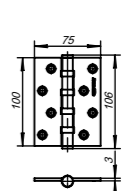

500-A

универсальные

500-B

универсальные

Тип петли	Предельная нагрузка на ДВЕ петли (кг)	Предельная нагрузка на ТРИ петли (кг)
500-A4	40	60
500-A5	50	75

Габариты дверного полотна: 2000x1000x40 мм

Комплектация:	
дверная петля	2 шт.
саморезы (4,8x30 мм)	1 компл.

Материал	латунь

Гарантия	5 лет

Тип петли	Предельная нагрузка на ДВЕ петли (кг)	Предельная нагрузка на ТРИ петли (кг)
500-B4	40	60
500-B5	50	75

Габариты дверного полотна: 2000x1000x40 мм

Комплектация:	
дверная петля	2 шт.
саморезы (4,8x30 мм)	1 компл.

Материал	латунь

Гарантия	5 лет

500-C

универсальные

500-C4

Тип петли	Предельная нагрузка на ДВЕ петли (кг)	Предельная нагрузка на ТРИ петли (кг)
500-C4	40	60
500-C5	50	75

Габариты дверного полотна: 2000x1000x40 мм

Комплектация:	
дверная петля	2 шт.
саморезы (4,8x30 мм)	1 компл.

Материал	латунь

Гарантия	5 лет

DAS SS

пружинные

Тип петли	Предельная нагрузка на ДВЕ петли (кг)	Предельная нагрузка на ТРИ петли (кг)
DAS SS 201-4"	45	—
DAS SS 201-5"	50	—

Комплектация:	
пружинная петля	2 шт.
ключ круглый (Ø2.8 мм)	1 шт.
саморезы (4,2x24 мм)	1 компл.
инструкция по установке	1 шт.

Материал	нержавеющая сталь

Гарантия	5 лет