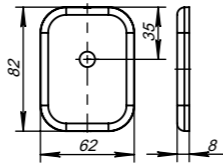

PS-DEC SQ
(ATC Protector 1)
Декоративная наклейка
на сувальдный замок

PS-DEC SQ CT
(ATC Protector 1)
Декоративная наклейка
на сувальдный замок
со шторкой

ET-DEC SQ
(ATC Protector 1)
Декоративная наклейка
на цилиндр

BK-DEC SQ
(ATC Protector 1)
Декоративная наклейка
на цилиндр со штоком

Варианты цветов:

Комплектация:	
Наклейка	1 шт.
Пластиковое основание	1 шт.
Материал: латунь	
Гарантия 5 лет	

PS-DEC
(ATC Protector 1)
Декоративная наклейка
на сувальдный замок

PS-DEC CT
(ATC Protector 1)
Декоративная наклейка
на сувальдный замок
со шторкой

PS/VC-DEC
(ATC Protector 1)
Декоративная наклейка
на сувальдный замок
со шторкой

ET-DEC
(ATC Protector 1)
Декоративная наклейка
на цилиндр

BK-DEC
(ATC Protector 1)
Декоративная наклейка
на цилиндр со штоком

Варианты цветов:

Комплектация:	
Наклейка	1 шт.
Пластиковое основание	1 шт.
Материал: латунь	
Гарантия 5 лет