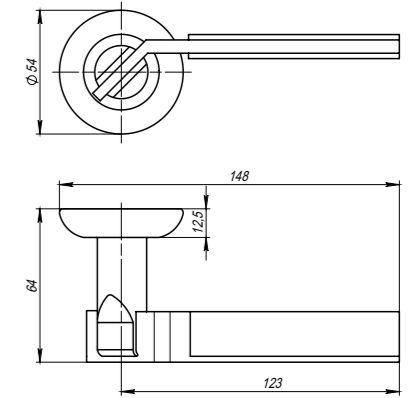

Cosmo LD147-1SN/CP-3
Матовый никель/хром