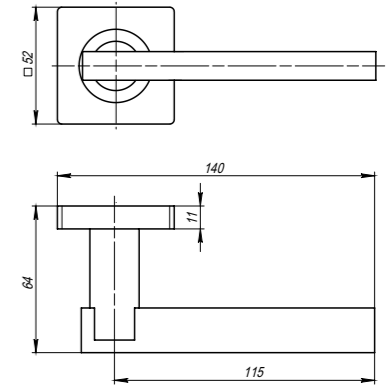

Orbis SQ004-21CP-8
Хром