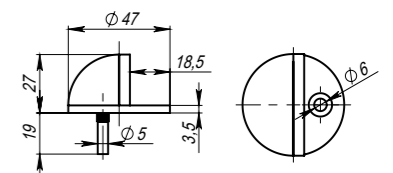

DH003 ZA

Комплектация:	
дверной упор	1 шт.
саморезы (4,2x32 мм)	1 шт.
дюбель (6x30 мм)	1 шт.

Материал	цинковый сплав

Гарантия	5 лет