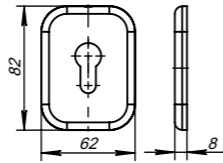

BK-DEC SQ (ATC Protector 1)