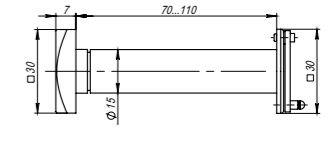

DVG6

Комплектация:	
дверной глазок	1 шт.
декоративная шторка	1 шт.

Материал	латунь

Гарантия	5 лет