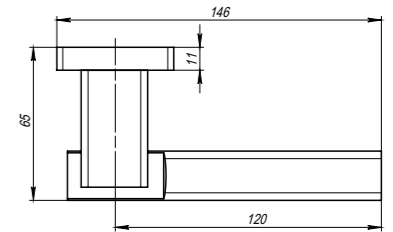

Trinity SQ005-21CP-8
Хром