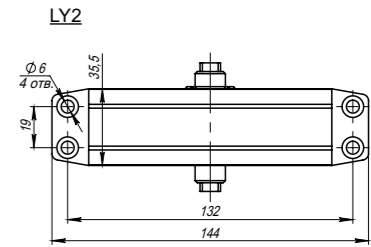

Серия	Соответствие стандарту EN1154	Макс. Ширина дверного полотна, мм	Масса дверного полотна, кг
LY2	EN2	850	25-45
LY3	EN3	962	40-65
LY4	EN4	1219	60-85
LY5	EN5, EN6	1372	80-120

Комплектация:

дверной доводчик	1 шт.
рычаг	1 шт.
декоративная заглушка	1 шт.
комплект крепежа	1 шт.
инструкция	1 шт.
шаблон монтажа	1 шт.

Материал цинковый сплав

Гарантия 1 год