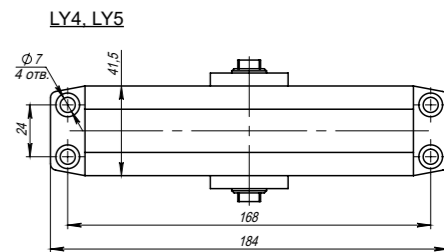

Серия	Соответствие стандарту EN1154	Макс. Ширина дверного полотна, мм	Масса дверного полотна, кг
LY2	EN2	850	25-45
LY3	EN3	962	40-65
LY4	EN4	1219	60-85
LY5	EN5, EN6	1372	80-120

Комплектация:

дверной доводчик	1 шт.
рычаг	1 шт.
декоративная заглушка	1 шт.
комплект крепежа	1 шт.
инструкция	1 шт.
шаблон монтажа	1 шт.

Материал цинковый сплав

Гарантия 1 год