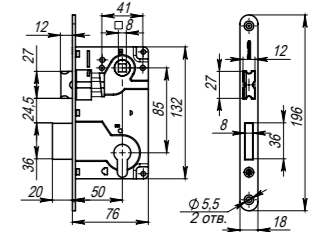

LH 25-50 CP-8  
Хром

LH 25-50 SN-3  
Мат. никель

LH 25-50 AB-7  
Бронза

LH 25-50 SG-1  
Мат. золото

LH 25-50 GP-2  
Золото

LH 25

**Комплектация:**

корпус замка	1 шт.
ответная планка	1 шт.
декоративная заглушка	1 шт.
винт крепления цилиндр. мех-ма	1 шт.
саморезы	4 шт.
шаблон для монтажа	1 шт.