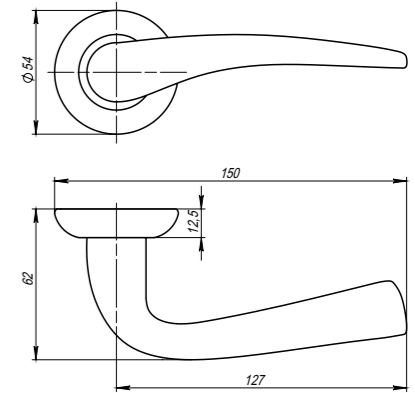

# Capella

Capella LD40-1SN/CP-3  
Матовый никель/хром

Capella LD40-1SN/CP-3  
Матовый никель/хром

Capella LD40-1AB/GP-7  
Бронза/золото

<b>Комплектация:</b>	
ручки	1 пара
декоративное кольцо	2 шт.
стопорный винт	2 шт.
саморезы (3x18 мм)	6 шт.
квадрат (8x105 мм)	1 шт.
стяжка в сборе (M4x40...70 мм)	2 шт.
паспорт	1 шт.
<b>Материал</b>	ZAMAK
<b>Гарантия</b>	5 лет