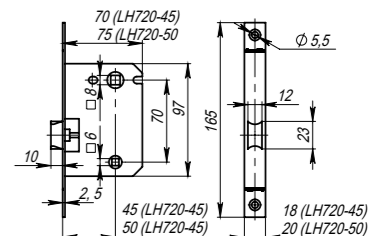

LH 720

Комплектация:

защелка	1 шт.
ответная планка	1 шт.
декоративная заглушка	1 шт.
саморезы (4x20 мм)	4 шт.
шаблон для монтажа	1 шт.

Материал корпус: сталь
планка и язычок: ZAMAK

Гарантия 5 лет