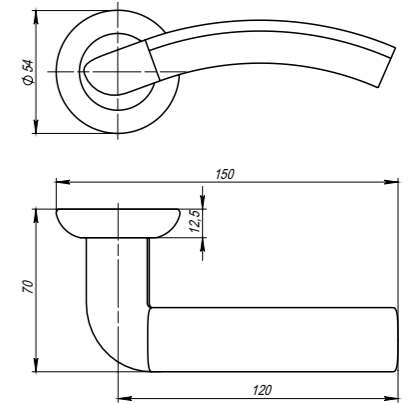

# Libra LD27

Libra LD27-1SN/CP-3  
Матовый никель/хром

Libra LD27-1SN/CP-3  
Матовый никель/хром

Libra LD27-1AB/GP-7  
Бронза/золото

<b>Комплектация:</b>	
ручки	1 пара
декоративное кольцо	2 шт.
стопорный винт	2 шт.
саморезы (3x18 мм)	6 шт.
квадрат (8x105 мм)	1 шт.
стяжка в сборе (M4x40...70 мм)	2 шт.
паспорт	1 шт.
<b>Материал</b>	
	ZAMAK
<b>Гарантия</b>	
	5 лет