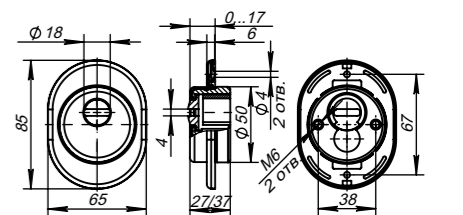

ET/ATC-Protector 1-25 SQ

броненакладки

**Комплектация:**

Броненакладка (высота 25 мм)	1 шт.
Декоративный колпачок	1 шт.
Декоративное кольцо	1 шт.
Пластиковый вкладыш	1 шт.
Винты M6x40 мм	2 шт.

ET/ATC-Protector 1-25, 1-33

броненакладка (высота 25 или 33 мм)

**Комплектация:**

Броненакладка (высота 25 или 30 мм)	1 шт.
Декоративный колпачок	1 шт.
Декоративное кольцо	1 шт.
Пластиковый вкладыш	1 шт.
Винты M6x40 мм	2 шт.

ET/ATC-Protector 2-25, 2-33