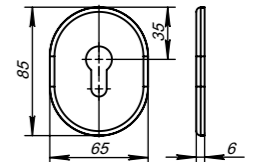

PS/VC-DEC (ATC Protector 1)