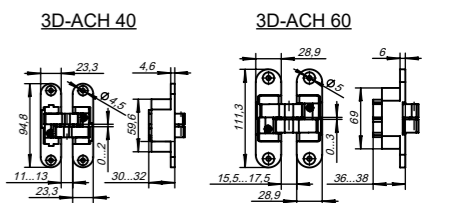

Тип петли	Предельная нагрузка на ДВЕ петли (кг)	Предельная нагрузка на ТРИ петли (кг)
3D-ACH 40	40	60
3D-ACH 60	60	90

Габариты дверного полотна: 2000x1000x40 мм

Комплектация:

петля скрытой установки	2 шт.
саморезы (5x40 мм)	1 компл.
шестигранный ключ (3 мм)	1 шт.
шестигранный ключ (4 мм)	1 шт.
паспорт	1 шт.

Материал цинковый сплав

Гарантия 5 лет