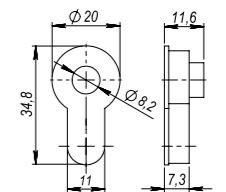

Вставка под шток

Материал	
ZAMAK	
Гарантия	
5 лет