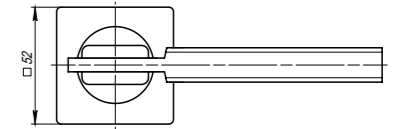

Trinity SQ005-21CP-8
Хром