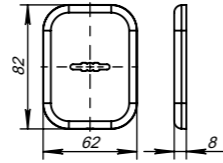

PS-DEC SQ (ATC Protector 1)
PS-DEC SQ CT (ATC Protector 1)

ET-DEC SQ (ATC Protector 1)