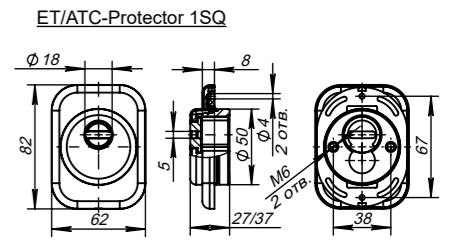

ET/ATC-Protector 1-25 SQ

броненакладки

**Комплектация:**

Броненакладка (высота 25 мм)	1 шт.
Декоративный колпачок	1 шт.
Декоративное кольцо	1 шт.
Пластиковый вкладыш	1 шт.
Винты M6x40 мм	2 шт.

ET/ATC-Protector 1-25, 1-33