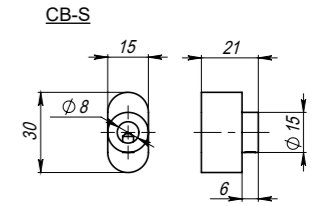

CB-S

Поворотник на цилиндрический механизм со штоком

Комплектация:	
поворотная ручка на цилиндрический механизм	1 шт.
шестигранный ключ (2 мм)	1 шт.
Материал	
ZAMAK	
Гарантия	
5 лет	

SB-30/6

Поворотная ручка без ответной части

Комплектация:	
ручка поворотная на квадрате (6x76 мм)	1 шт.
саморезы (3x18 мм)	2 шт.
Материал	
ZAMAK	
Гарантия	
5 лет	

Вставка под шток

Вставка под шток для CYLINDER

Вставка под шток

Материал	
ZAMAK	
Гарантия	
5 лет