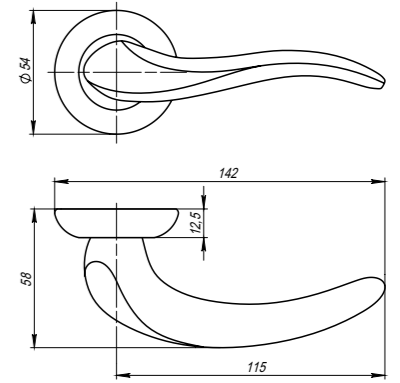

Комплектация:	
ручки	1 пара
декоративное кольцо	2 шт.
стопорный винт	2 шт.
саморезы (3x18 мм)	6 шт.
квадрат (8x105 мм)	1 шт.
стяжка в сборе (M4x40...70 мм)	2 шт.
паспорт	1 шт.
Материал	ZAMAK
Гарантия	5 лет