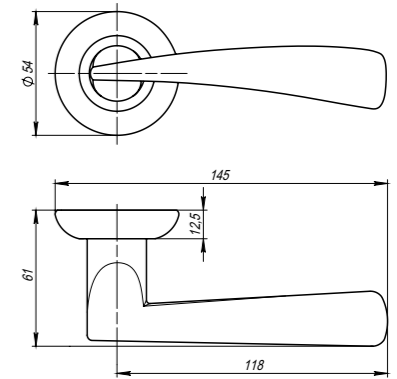

# Columba

Columba LD80-1AB/GP-7  
Бронза/золото

Columba LD80-1CP-8  
Хром

Columba LD80-1SN/CP-3  
Матовый никель/хром

Columba LD80-1AB/GP-7  
Бронза/золото

<b>Комплектация:</b>	
ручки	1 пара
декоративное кольцо	2 шт.
стопорный винт	2 шт.
саморезы (3x18 мм)	6 шт.
квадрат (8x105 мм)	1 шт.
стяжка в сборе (M4x40...70 мм)	2 шт.
паспорт	1 шт.
<b>Материал</b>	ZAMAK
<b>Гарантия</b>	5 лет