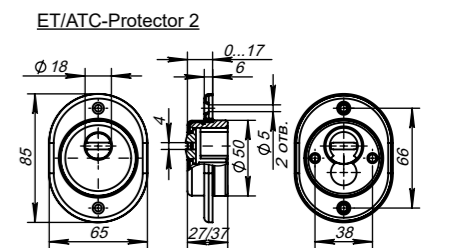

броненакладка (высота 25 или 33 мм)

**Комплектация:**

Броненакладка (высота 25 или 30 мм)	1 шт.
Декоративный колпачок	1 шт.
Декоративное кольцо	1 шт.
Пластиковый вкладыш	1 шт.
Винты M6x40 мм	2 шт.

ET/ATC-Protector 2-25, 2-33