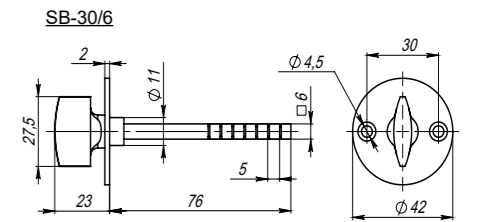

CB-S

Поворотник на цилиндрический механизм со штоком

Комплектация:	
поворотная ручка на цилиндрический механизм	1 шт.
шестигранный ключ (2 мм)	1 шт.
Материал	
ZAMAK	
Гарантия	
5 лет	

SB-30/6

Поворотная ручка без ответной части

Комплектация:	
ручка поворотная на квадрате (6x76 мм)	1 шт.
саморезы (3x18 мм)	2 шт.
Материал	
ZAMAK	
Гарантия	
5 лет	

Вставка под шток

Вставка под шток для CYLINDER

Вставка под шток

Материал	
ZAMAK	
Гарантия	
5 лет