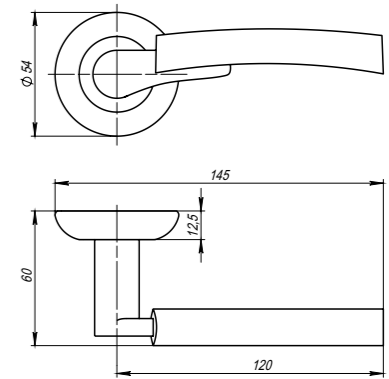

Комплектация:	
ручки	1 пара
декоративное кольцо	2 шт.
стопорный винт	2 шт.
саморезы (3x18 мм)	6 шт.
квадрат (8x105 мм)	1 шт.
стяжка в сборе (M4x40...70 мм)	2 шт.
паспорт	1 шт.
Материал	ZAMAK
Гарантия	5 лет