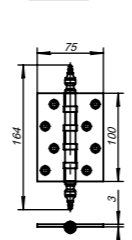

500-A

универсальные

500-B

универсальные

Тип петли	Предельная нагрузка на ДВЕ петли (кг)	Предельная нагрузка на ТРИ петли (кг)
500-A4	40	60
500-A5	50	75

Габариты дверного полотна: 2000x1000x40 мм

Комплектация:	
дверная петля	2 шт.
саморезы (4,8x30 мм)	1 компл.

Материал	латунь

Гарантия	5 лет

500-B4

Тип петли	Предельная нагрузка на ДВЕ петли (кг)	Предельная нагрузка на ТРИ петли (кг)
500-B4	40	60
500-B5	50	75

Габариты дверного полотна: 2000x1000x40 мм

Комплектация:	
дверная петля	2 шт.
саморезы (4,8x30 мм)	1 компл.

Материал	латунь

Гарантия	5 лет

500-C

универсальные

Тип петли	Предельная нагрузка на ДВЕ петли (кг)	Предельная нагрузка на ТРИ петли (кг)
500-C4	40	60
500-C5	50	75

Габариты дверного полотна: 2000x1000x40 мм

Комплектация:	
дверная петля	2 шт.
саморезы (4,8x30 мм)	1 компл.

Материал	латунь

Гарантия	5 лет

DAS SS

пружинные

Тип петли	Предельная нагрузка на ДВЕ петли (кг)	Предельная нагрузка на ТРИ петли (кг)
DAS SS 201-4"	45	—
DAS SS 201-5"	50	—

Комплектация:	
пружинная петля	2 шт.
ключ круглый (Ø2.8 мм)	1 шт.
саморезы (4,2x24 мм)	1 компл.
инструкция по установке	1 шт.

Материал	нержавеющая сталь

Гарантия	5 лет