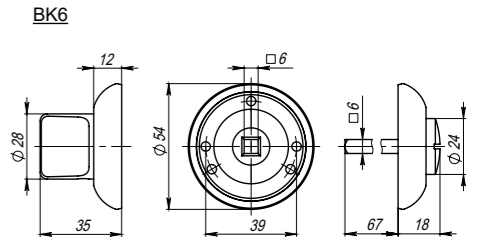

Комплектация:	
декоративная накладка	2 шт.
поворотная ручка и ответная часть на квадрате (6x80 мм)	1 шт.
стяжка в сборе (M4x50...70 мм)	1 шт.
саморезы (3x18 мм)	6 шт.
Материал	
ZAMAK	
Гарантия	
5 лет	

BKW6/BKW8

ручка поворотная без ответной части