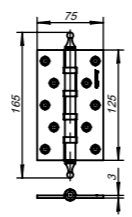

Тип петли	Предельная нагрузка на ДВЕ петли (кг)	Предельная нагрузка на ТРИ петли (кг)
500-A4	40	60
500-A5	50	75

Габариты дверного полотна: 2000x1000x40 мм

<b>Комплектация:</b>	
дверная петля	2 шт.
саморезы (4,8x30 мм)	1 компл.