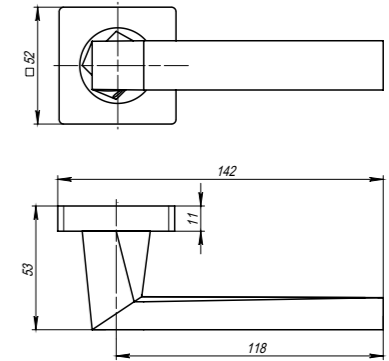

# Corsica

Corsica SQ003-21CP-8  
Хром

Corsica SQ003-21CP-8  
Хром

Corsica SQ003-21SN-3  
Матовый никель

<b>Комплектация:</b>	
ручки	1 пара
декоративное кольцо	2 шт.
стопорный винт	2 шт.
саморезы (3x18 мм)	6 шт.
квадрат (8x105 мм)	1 шт.
стяжка в сборе (M4x40...70 мм)	2 шт.
шестигранный ключ (2 мм)	1 шт.
паспорт	1 шт.
<b>Материал</b>	ZAMAK
<b>Гарантия</b>	5 лет