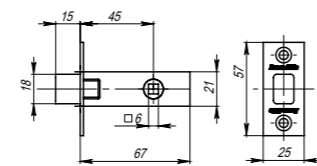

DB 920

Комплектация:

задвижка	1 шт.
ответная планка	1 шт.
декоративная заглушка	1 шт.
саморезы (3,5x20 мм)	4 шт.

Материал корпус: сталь,
планка и язычок: ZAMAK

Гарантия 5 лет