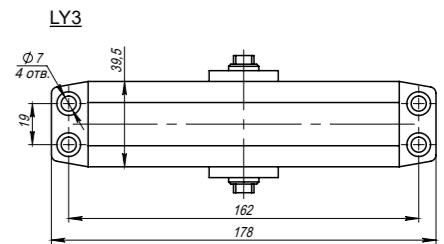

Серия	Соответствие стандарту EN1154	Макс. Ширина дверного полотна, мм	Масса дверного полотна, кг
LY2	EN2	850	25-45
LY3	EN3	962	40-65
LY4	EN4	1219	60-85
LY5	EN5, EN6	1372	80-120

Комплектация:

дверной доводчик	1 шт.
рычаг	1 шт.
декоративная заглушка	1 шт.
комплект крепежа	1 шт.
инструкция	1 шт.
шаблон монтажа	1 шт.

Материал цинковый сплав

Гарантия 1 год