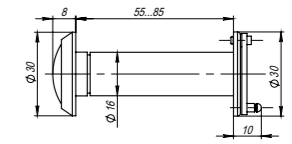

DVG

стеклянная оптика

- DVG1 CP-8
  DVG2 CP-8
  DVG3 CP-8
  Хром
- DVG1 SN-3
  DVG2 SN-3
  DVG3 SN-3
  Матовый никель
- DVG1 AB-7
  DVG2 AB-7
  DVG3 AB-7
  Бронза
- DVG1 SG-1
  DVG2 SG-1
  DVG3 SG-1
  Матовое золото
- DVG1 GP-2
  DVG2 GP-2
  DVG3 GP-2
  Золото

- DVG5 SQ CP-8
  DVG6 SQ CP-8
  Хром
- DVG5 SQ SC-14
  DVG6 SQ SC-14
  Матовый хром

DV

пластиковая оптика

- DV1 CP-8
  DV2 CP-8
  Хром
- DV1 SN-3
  DV2 SN-3
  Матовый никель
- DV1 SG-1
  DV2 SG-1
  Матовое золото
- DV1 GP-2
  DV2 GP-2
  Золото

DVG2, DV2

Комплектация:	
дверной глазок	1 шт.
декоративная шторка	1 шт.

Материал	латунь

Гарантия	5 лет