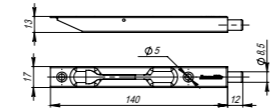

## FB

торцевые

FB 5-1/2 CP-8  
Хром

FB 5-1/2 AB-7  
Бронза

FB 5-1/2 GP-2  
Золото

FB

**Комплектация:**

торцевой упор	1 шт.
ответная планка (40x18 мм)	1 шт.
саморезы (2,8x12 мм)	2 шт.