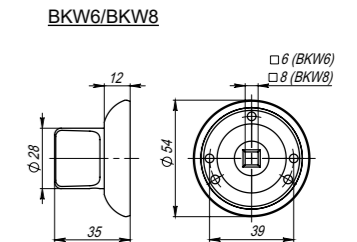

Комплектация:	
поворотная ручка	1 шт.
стопорный винт	1 шт.
квадрат (6x80/8x80 мм)	1 шт.
стяжка в сборе (M4x50...70 мм)	2 шт.
саморезы (3x18 мм)	3 шт.
Материал	
ZAMAK	
Гарантия	
5 лет