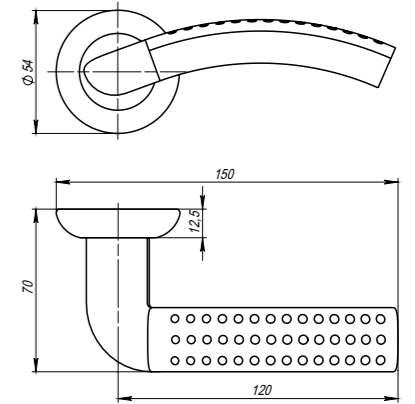

Libra LD26-1SN/CP-3
Матовый никель/хром