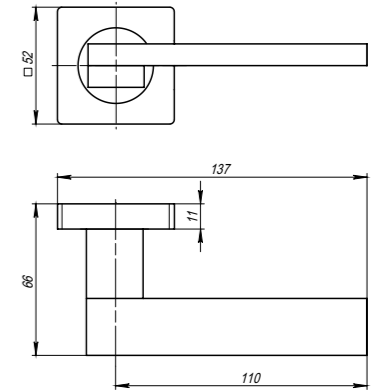

Sena SQ002-21CP-8
Хром