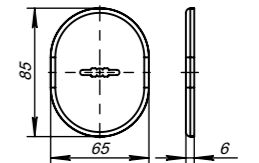

PS-DEC (ATC Protector 1)
PS-DEC CT (ATC Protector 1)

ET-DEC (ATC Protector 1)