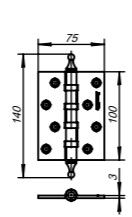

500-A

универсальные

500-B

универсальные

500-A4

Тип петли	Предельная нагрузка на ДВЕ петли (кг)	Предельная нагрузка на ТРИ петли (кг)
500-A4	40	60
500-A5	50	75

Габариты дверного полотна: 2000x1000x40 мм

Комплектация:	
дверная петля	2 шт.
саморезы (4,8x30 мм)	1 компл.

Материал	латунь

Гарантия	5 лет

Тип петли	Предельная нагрузка на ДВЕ петли (кг)	Предельная нагрузка на ТРИ петли (кг)
500-B4	40	60
500-B5	50	75

Габариты дверного полотна: 2000x1000x40 мм

Комплектация:	
дверная петля	2 шт.
саморезы (4,8x30 мм)	1 компл.

Материал	латунь

Гарантия	5 лет

500-C

универсальные

Тип петли	Предельная нагрузка на ДВЕ петли (кг)	Предельная нагрузка на ТРИ петли (кг)
500-C4	40	60
500-C5	50	75

Габариты дверного полотна: 2000x1000x40 мм

Комплектация:	
дверная петля	2 шт.
саморезы (4,8x30 мм)	1 компл.

Материал	латунь

Гарантия	5 лет

DAS SS

пружинные

Тип петли	Предельная нагрузка на ДВЕ петли (кг)	Предельная нагрузка на ТРИ петли (кг)
DAS SS 201-4"	45	—
DAS SS 201-5"	50	—

Комплектация:	
пружинная петля	2 шт.
ключ круглый (Ø2.8 мм)	1 шт.
саморезы (4,2x24 мм)	1 компл.
инструкция по установке	1 шт.

Материал	нержавеющая сталь

Гарантия	5 лет