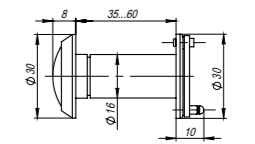

- DV1 CP-8
  DV2 CP-8
  Хром
- DV1 SN-3
  DV2 SN-3
  Матовый никель
- DV1 SG-1
  DV2 SG-1
  Матовое золото
- DV1 GP-2
  DV2 GP-2
  Золото

DVG1, DV1