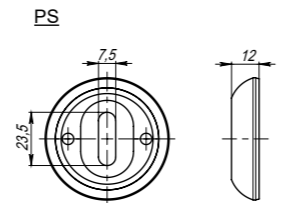

Комплектация:	
накладка	2 шт.
саморезы (3x18 мм)	4 шт.
Материал	
ZAMAK	
Гарантия	
5 лет