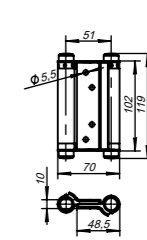

DAS SS 201-4"