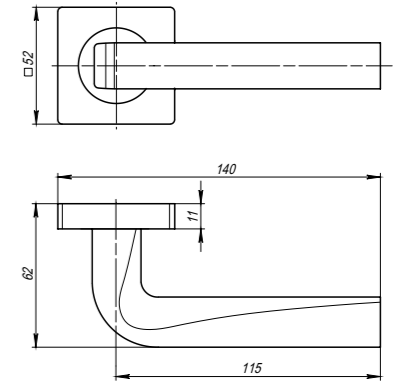

Kea SQ001-21CP-8
Хром