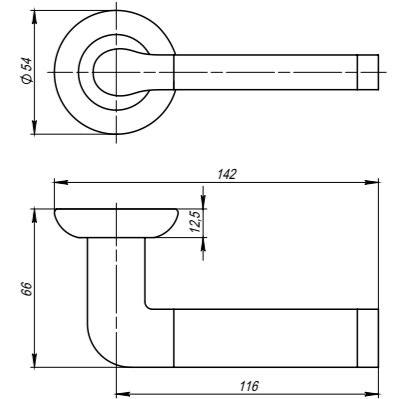

# Stella

Stella LD28-1SN/CP-3  
Матовый никель/хром

Stella LD28-1SN/CP-3  
Матовый никель/хром

Stella LD28-1SG/GP-4  
Матовое золото/золото

Комплектация:	
ручки	1 пара
декоративное кольцо	2 шт.
стопорный винт	2 шт.
саморезы (3x18 мм)	6 шт.
квадрат (8x105 мм)	1 шт.
стяжка в сборе (M4x40...70 мм)	2 шт.
паспорт	1 шт.