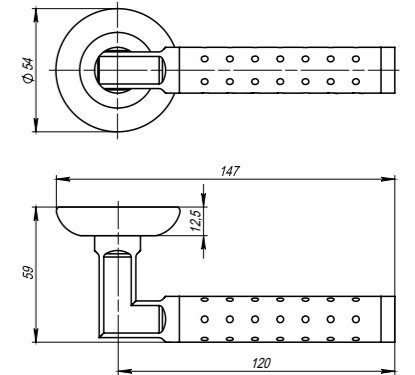

Eridan LD37-1SN/CP-3
Матовый никель/хром