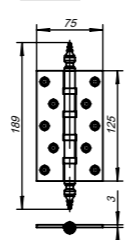

500-B5

Тип петли	Предельная нагрузка на ДВЕ петли (кг)	Предельная нагрузка на ТРИ петли (кг)
500-B4	40	60
500-B5	50	75

Габариты дверного полотна: 2000x1000x40 мм

Комплектация:	
дверная петля	2 шт.
саморезы (4,8x30 мм)	1 компл.

Материал	латунь

Гарантия	5 лет