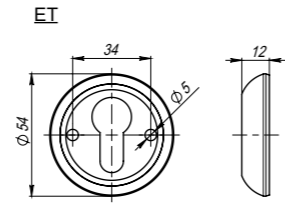

Комплектация:	
накладка	2 шт.
саморезы (3x18 мм)	4 шт.
Материал	
ZAMAK	
Гарантия	
5 лет