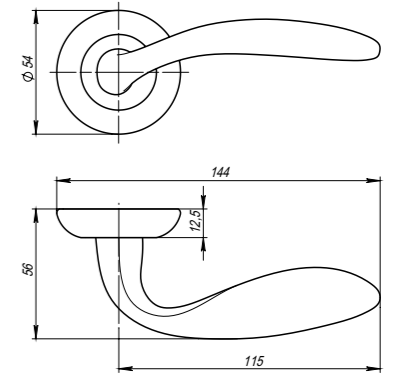

Virgo LD57-1CP-8
Хром