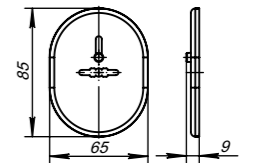

PS-DEC SQ
(ATC Protector 1)
Декоративная наклейка
на сувальдный замок

PS-DEC SQ CT
(ATC Protector 1)
Декоративная наклейка
на сувальдный замок
со шторкой

ET-DEC SQ
(ATC Protector 1)
Декоративная наклейка
на цилиндр

BK-DEC SQ
(ATC Protector 1)
Декоративная наклейка
на цилиндр со штоком

Варианты цветов:

Комплектация:	
Наклейка	1 шт.
Пластиковое основание	1 шт.
Материал: латунь	
Гарантия 5 лет	

PS-DEC
(ATC Protector 1)
Декоративная наклейка
на сувальдный замок

PS-DEC CT
(ATC Protector 1)
Декоративная наклейка
на сувальдный замок
со шторкой

PS/VC-DEC
(ATC Protector 1)
Декоративная наклейка
на сувальдный замок
со шторкой

ET-DEC
(ATC Protector 1)
Декоративная наклейка
на цилиндр

BK-DEC
(ATC Protector 1)
Декоративная наклейка
на цилиндр со штоком

Варианты цветов:

Комплектация:	
Наклейка	1 шт.
Пластиковое основание	1 шт.
Материал: латунь	
Гарантия 5 лет